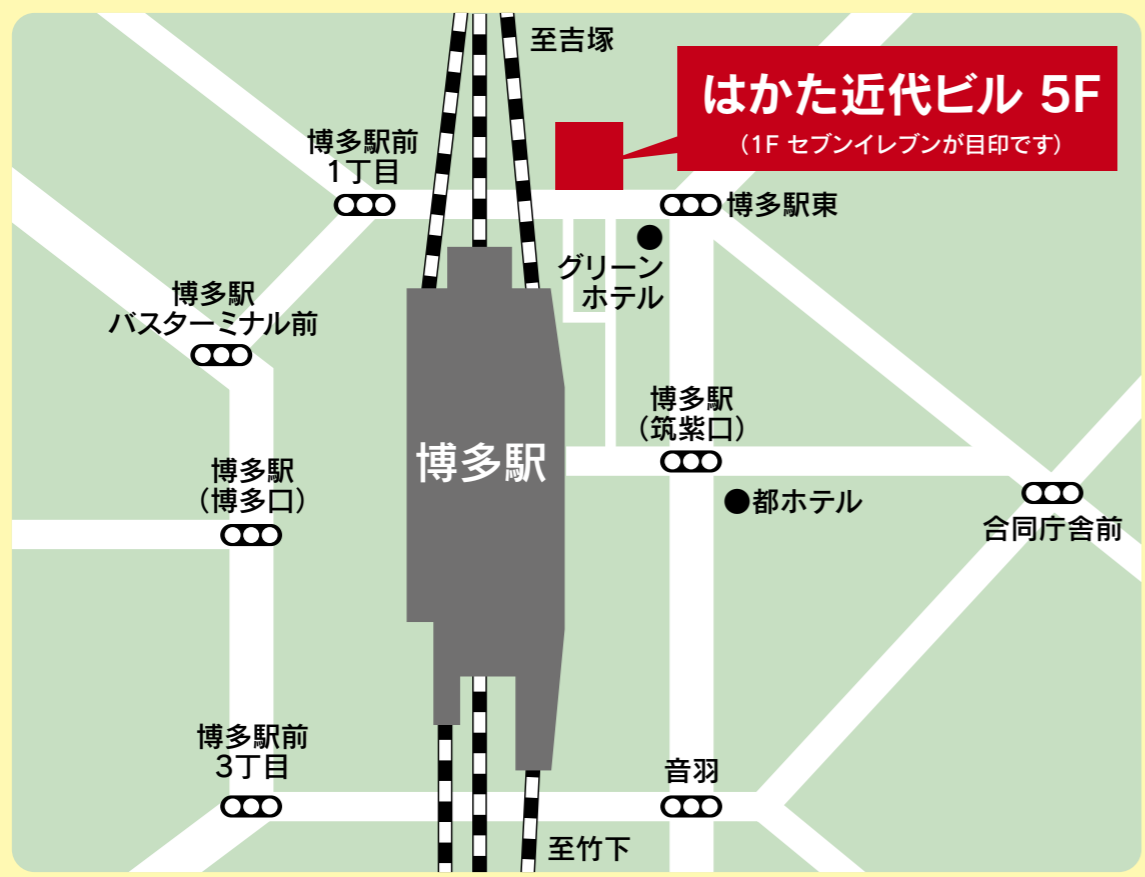

福岡県

ご利用無料

中高年就職支援センター

職業紹介・職業相談・個別就職アドバイス・研修等をワンストップで実施します!

- 応援** 就職に関する個別相談、技能向上支援
- 便利** 求人検索パソコンを11台設置
(ハローワーク福岡中央と同様の求人が検索できます)
- 安心** 職業相談員による職業紹介
※職業相談・職業紹介は年齢に関係なくご利用いただけます。

周辺案内図

福岡県中高年就職支援センター

福岡市博多区博多駅東1-1-33 はかた近代ビル 5階
TEL 092-433-9211 FAX 092-414-1184